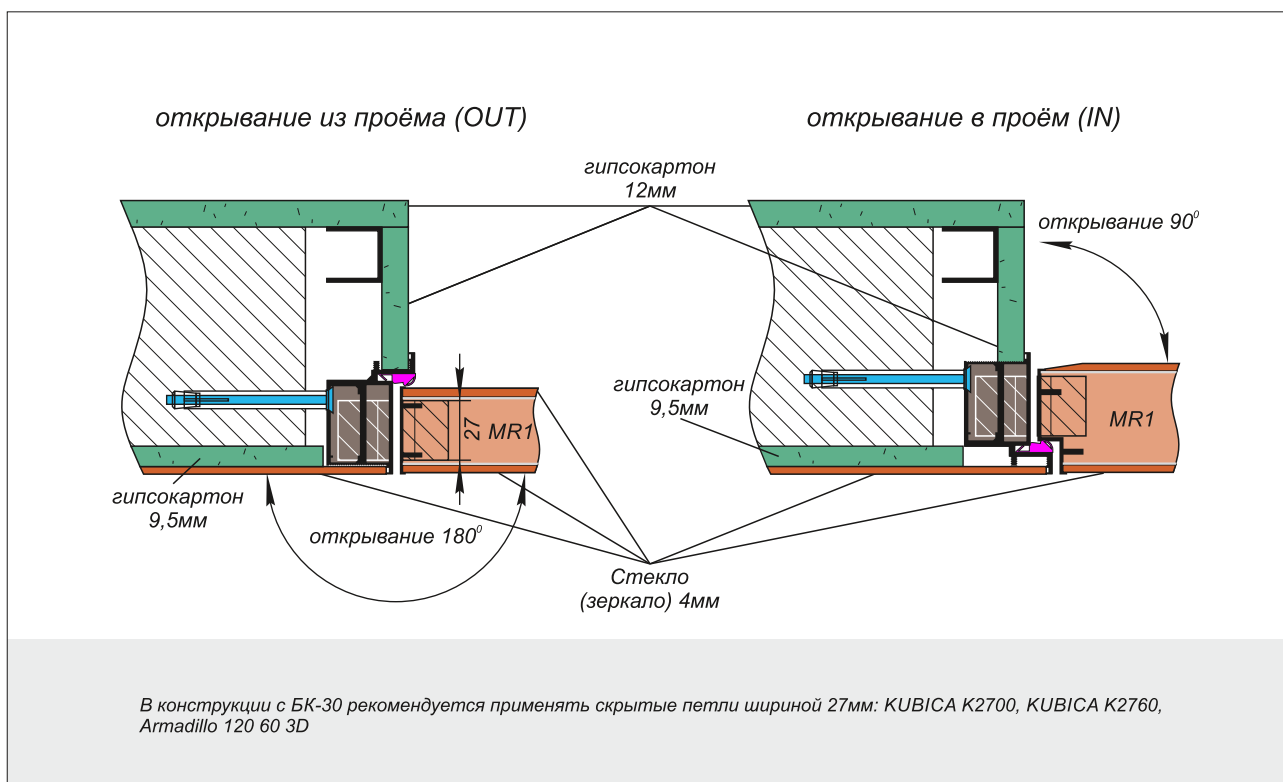

Монтажная схема коробочного бруса БК-26.1, БК-27.1 с применением гипсокартона

Рекомендуемые петли для серии «Мираж»

Монтажная схема алюминиевого профиля БК-30 с применением гипсокартона

Монтажная схема алюминиевого профиля БК-30 с применением гипсокартона и стекла (зеркала)