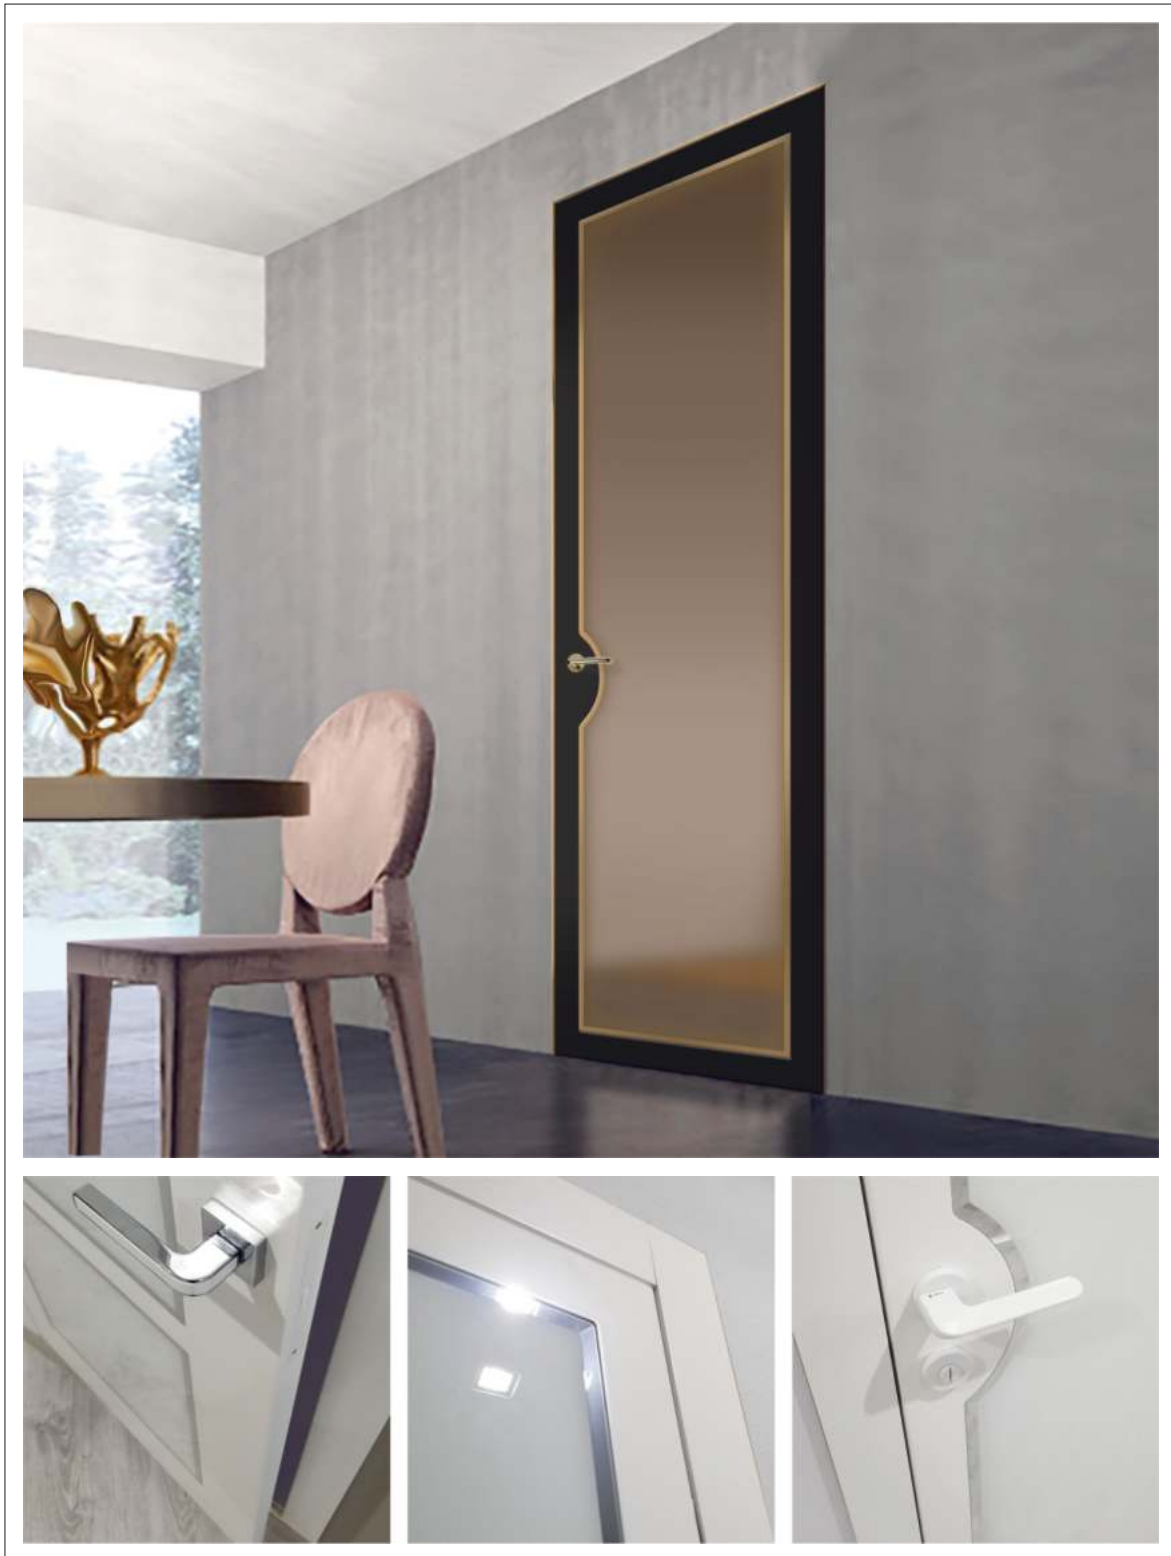

МИСТИКА

SERIES

серия **МИСТИКА**

... для оформления интерьеров в современном стиле:
контемпорари, авангард, арт-деко, неоклассика, фьюжн, футуризм, эклектика, поп-арт и и другие