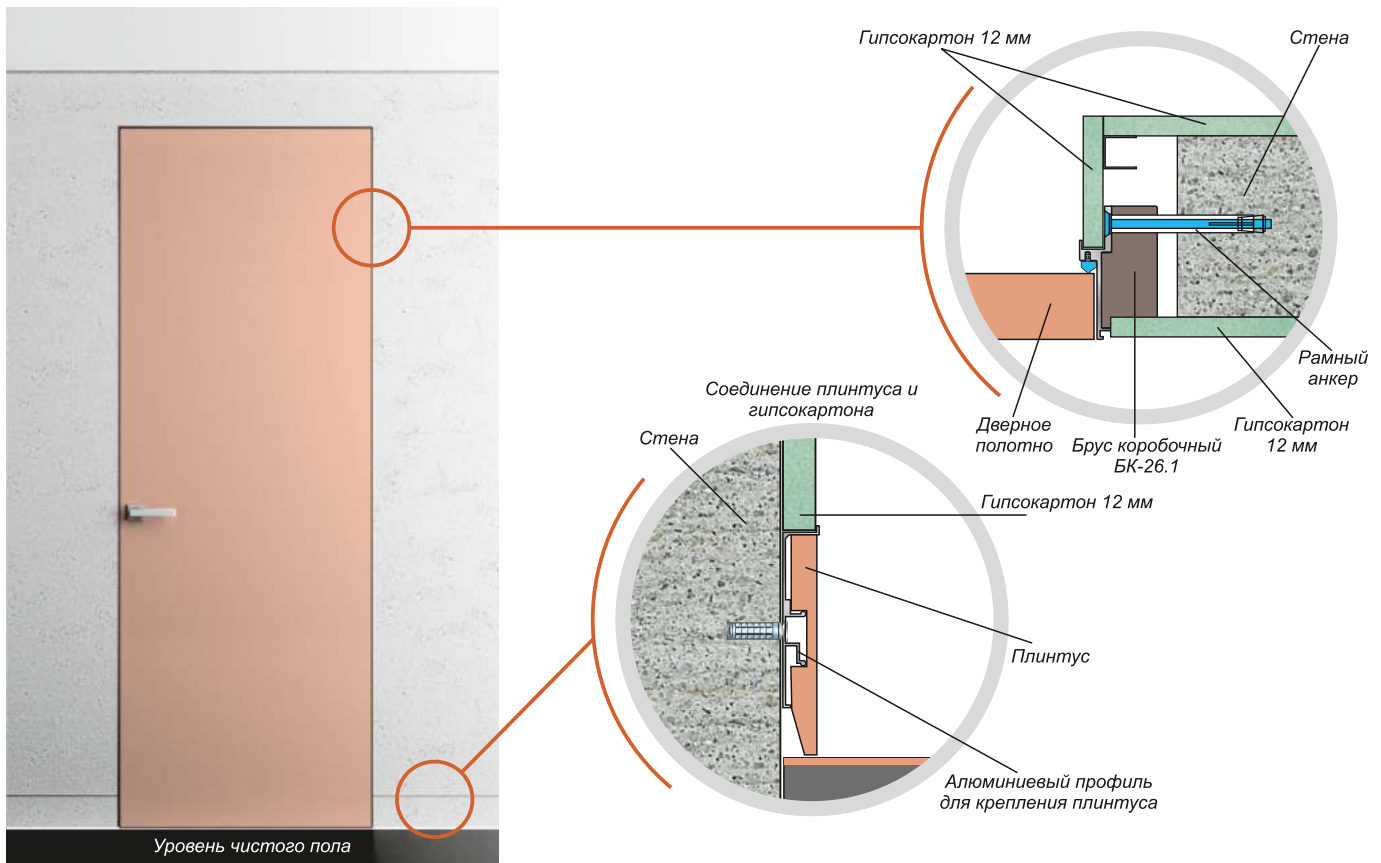

Дверной блок с БК-26.1 с применением гипсокартона и плинтусом

* - при монтаже необходимо учитывать зазор на погрешность неровности пола