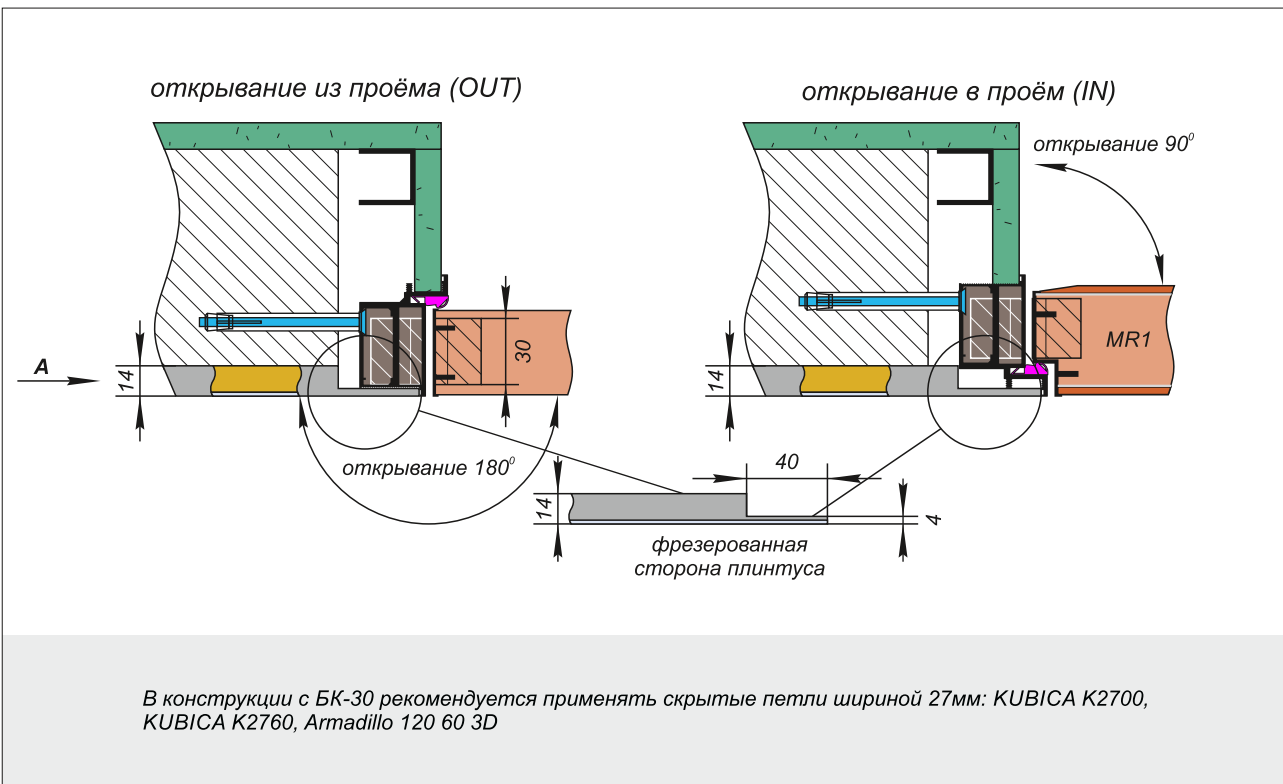

Рекомендуемые петли для серии «Мираж»

Монтажная схема алюминиевого профиля БК-30 с применением плинтуса