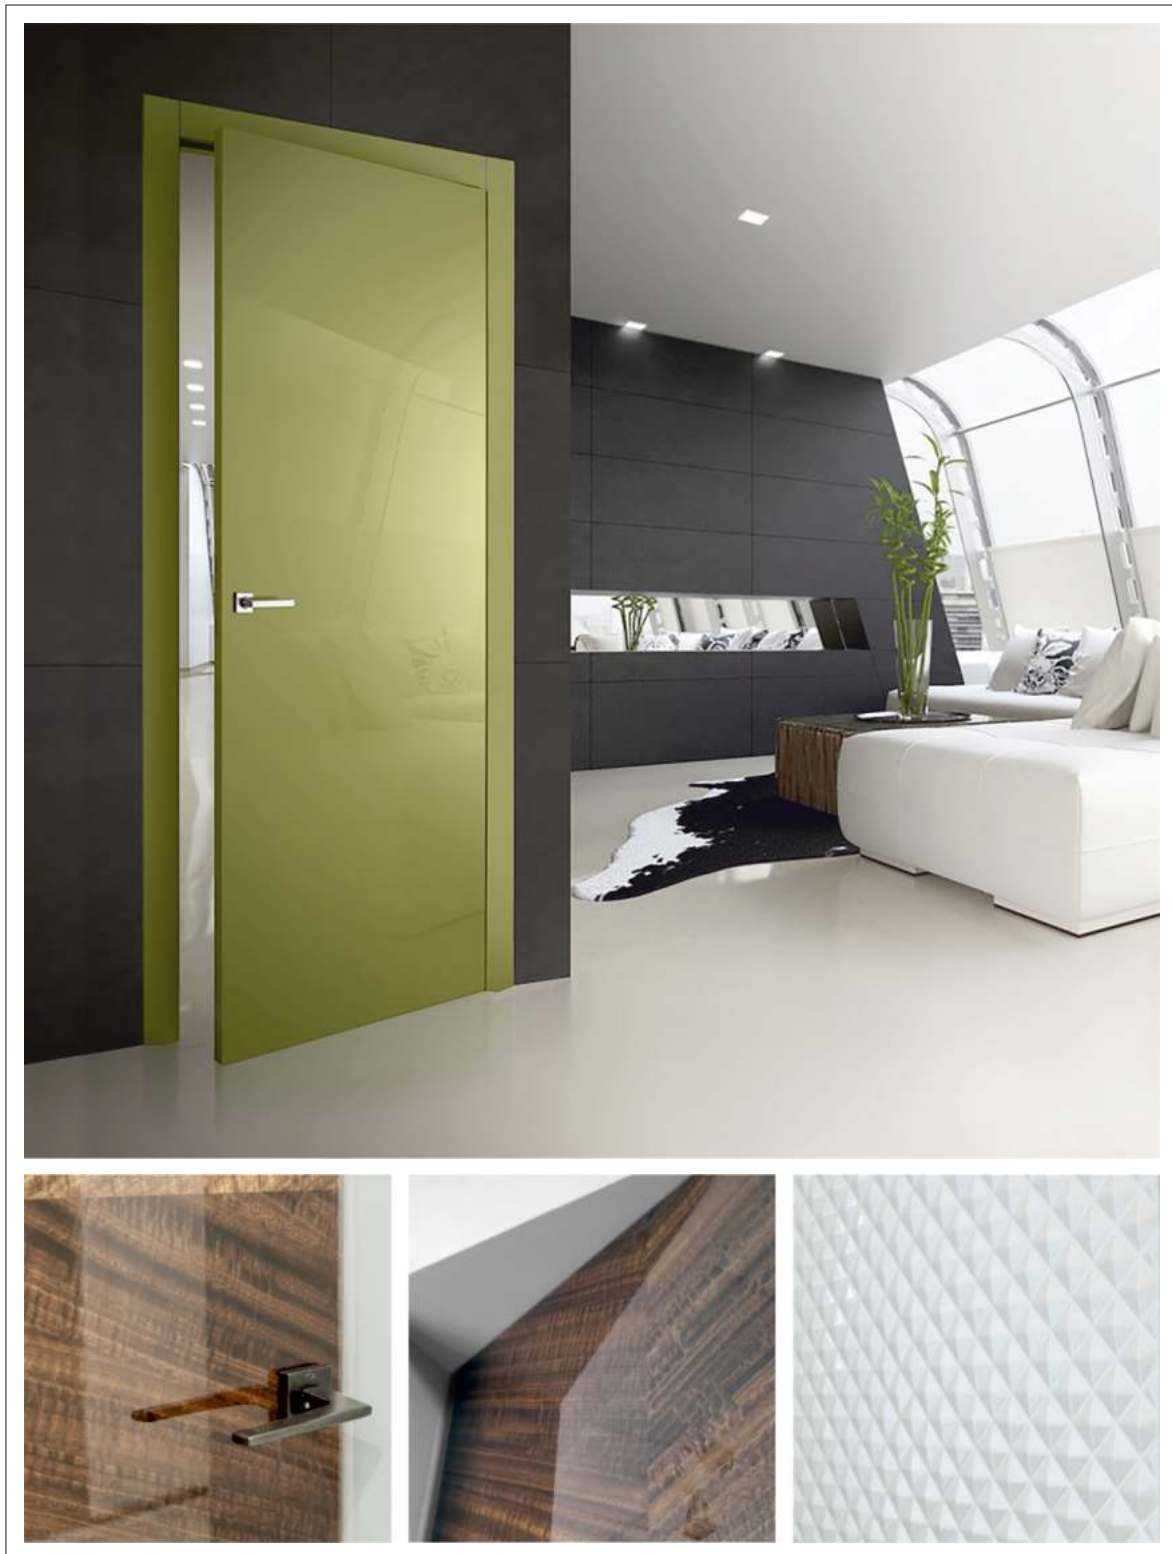

ГЛЯНЕЦ

SERIES

серия ГЛЯНЕЦ

... для оформления интерьеров в современном стиле:
минимализм, контемпорари, лофт, индастриал, сканди, мидсентури, арт-деко, эклектика и другие