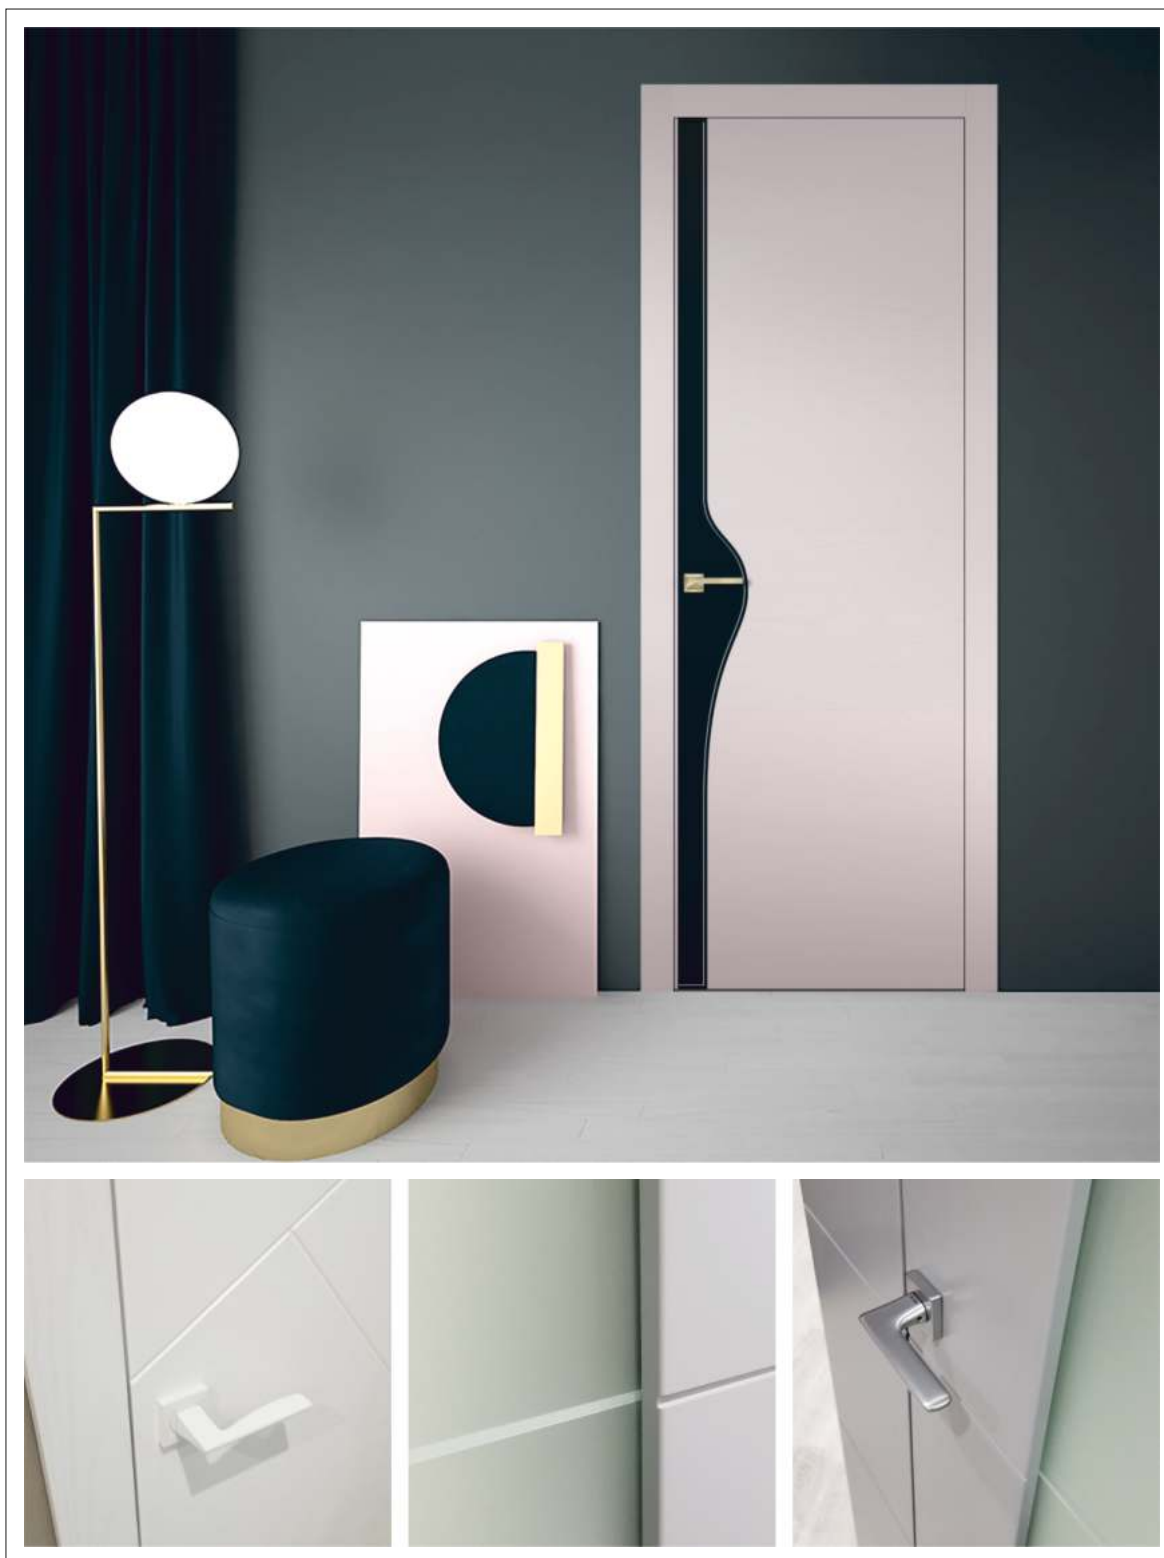

ART SERIES

серия ART

... для оформления интерьеров в современном стиле:
контемпорари, сканди, лофт, минимализм, мидсентури, эклектика, арт-деко, бохо и другие