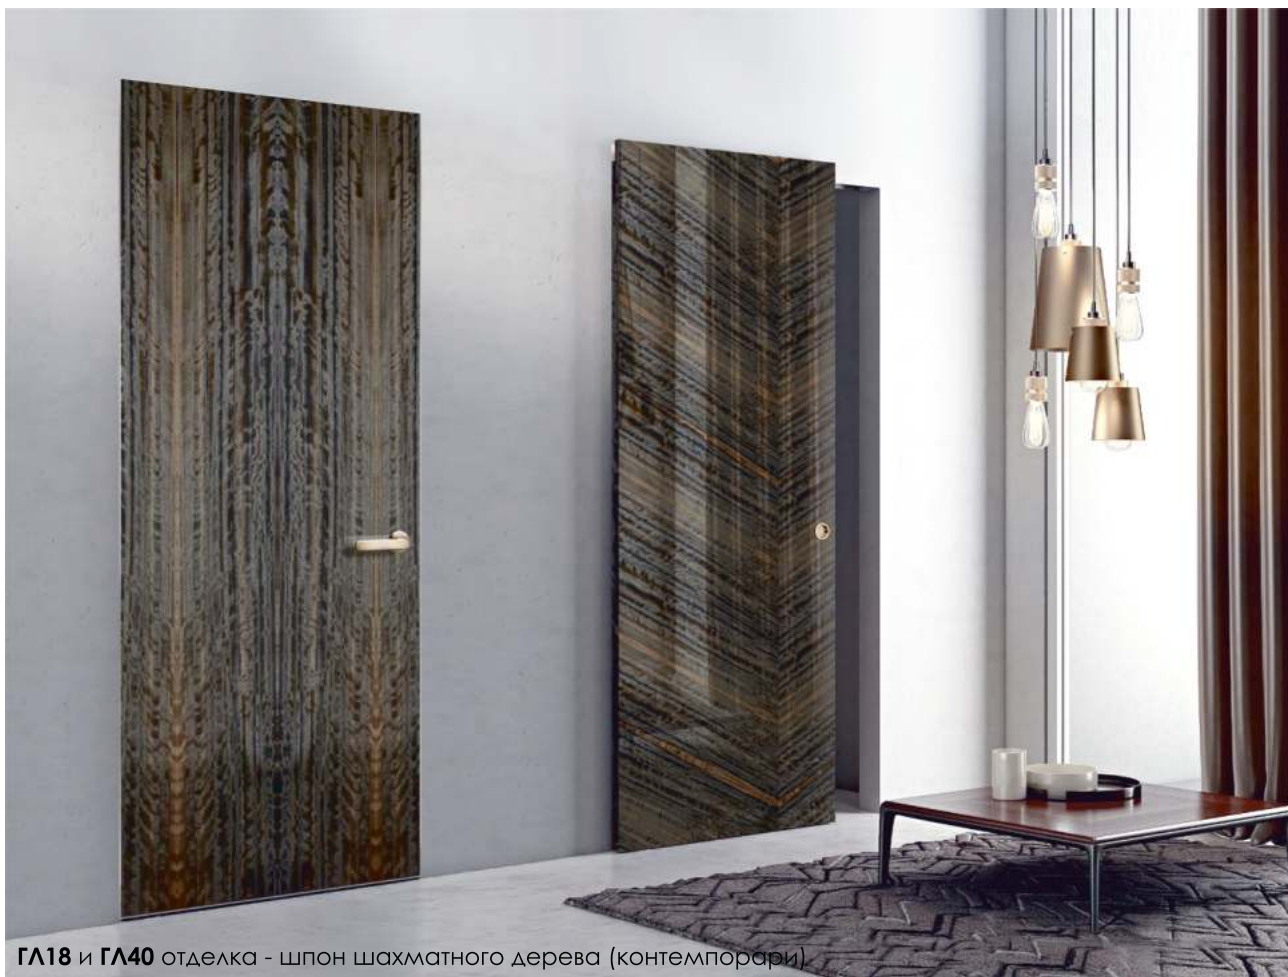

ГАРАНТИЯ 2 ГОДА действительна при соблюдении правил эксплуатации (см. инструкцию)