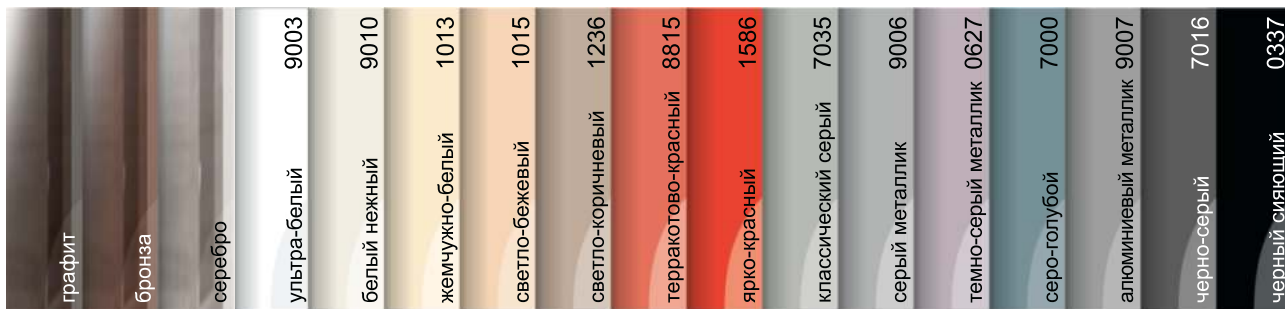

MR2

MR3

MR4

ЦВЕТА АЛЮМИНИЕВЫХ ПРОФИЛЕЙ (АНОДИРОВАНИЕ)

ЭМАЛЬ, ШПОН+ЭМАЛЬ ОТКРЫТАЯ, ЗАКРЫТАЯ ПОРА

ЗЕРКАЛО

СТЕКЛО ЛАКОБЕЛЬ (заявка оформляется после уточнения наличия позиции на складе)

ЖИВОЕ ДЕРЕВО строганный шпон