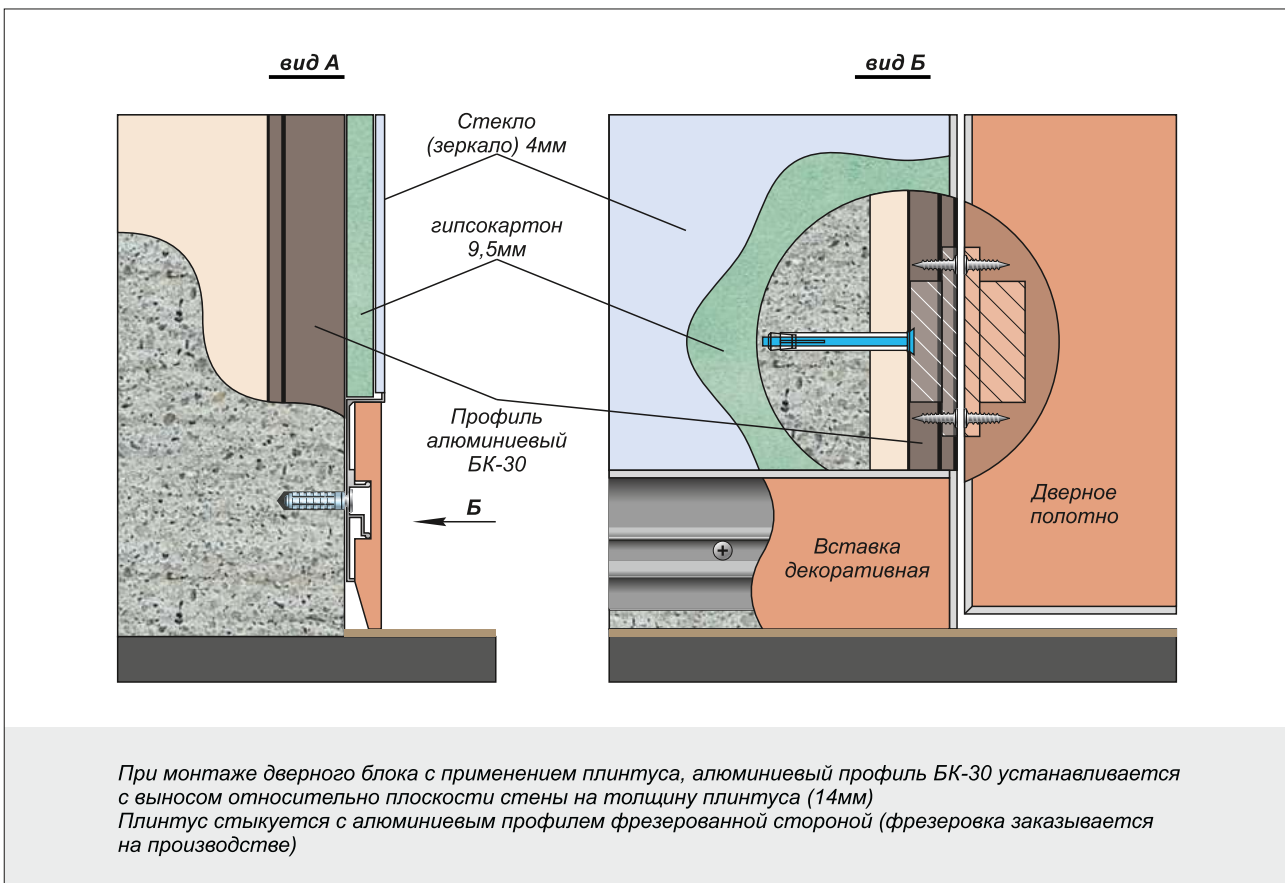

Рекомендуемые петли для серии «Мираж»

Монтажная схема алюминиевого профиля БК-30 с применением плинтуса