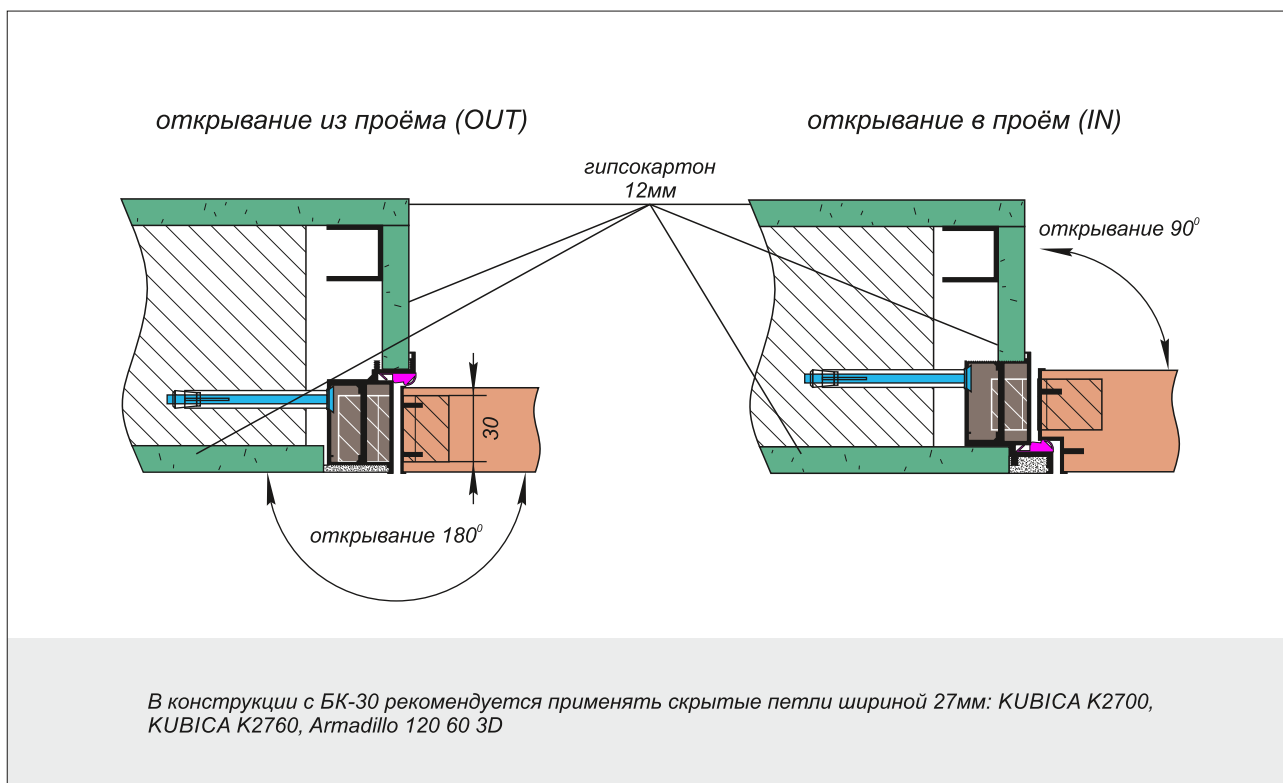

Рекомендуемые петли для серии «Мираж»

Монтажная схема алюминиевого профиля БК-30 с применением гипсокартона